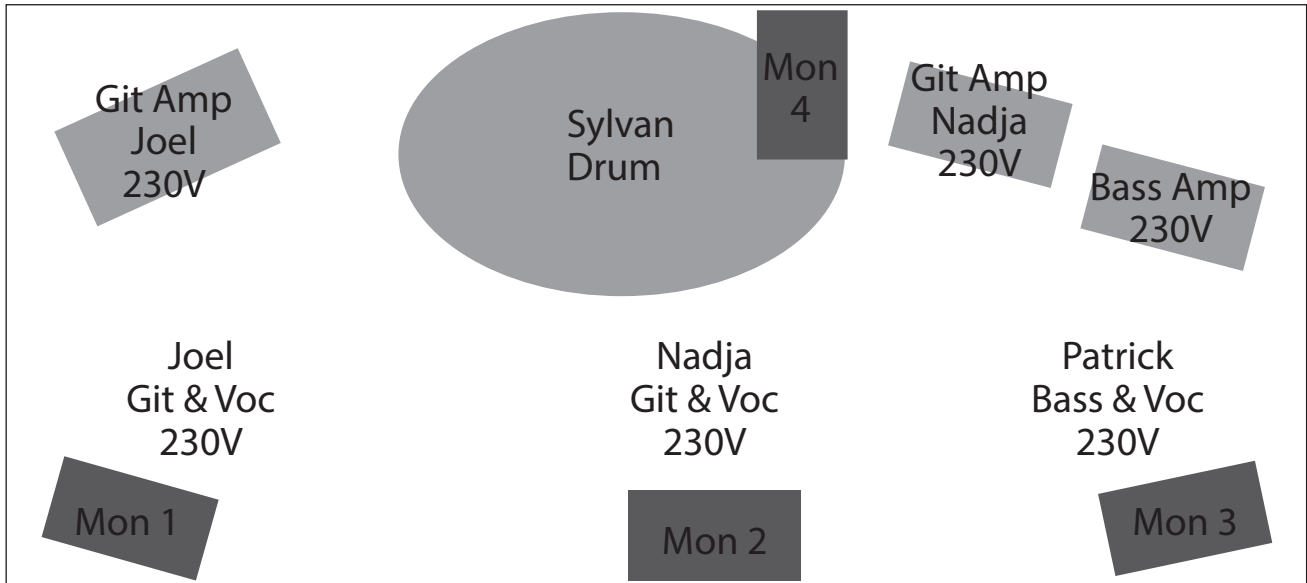

Techrider THE WISE FOOLS

Stageplan

Kanal Liste

Bezeichnung	Mic
Kick	SM91 o.Ä.
Snare	SM57 o.Ä.
HiHat	Cond.
Tom 1	Clipmic o.Ä.
Tom 2	Clipmic o.Ä.
Floortom 1	Clipmic o.Ä.
Floortom 2	Clipmic o.Ä.
OH 1	Cond.
OH 2	Cond.
Bass	eigene DI
Git Joel	Sennheiser e906 o.Ä.
Git Nadja	SM57 o.Ä.
Voc Joel	SM58 o.Ä. (bitte komprimiert)
Voc Nadja	SM58 o.Ä. (bitte komprimiert)

Monitoring:

Ein Monitoring auf 4 Wegen wäre optimal.

PA:

Eine dem Lokal angepasste Anlage, welche ein Rockkonzert verzerrungsfrei verstärken kann.

Bühne:

Eine Bühne (4x3m) wäre optimal, wir sind uns aber auch nicht zu schade um auf dem Boden zu spielen.