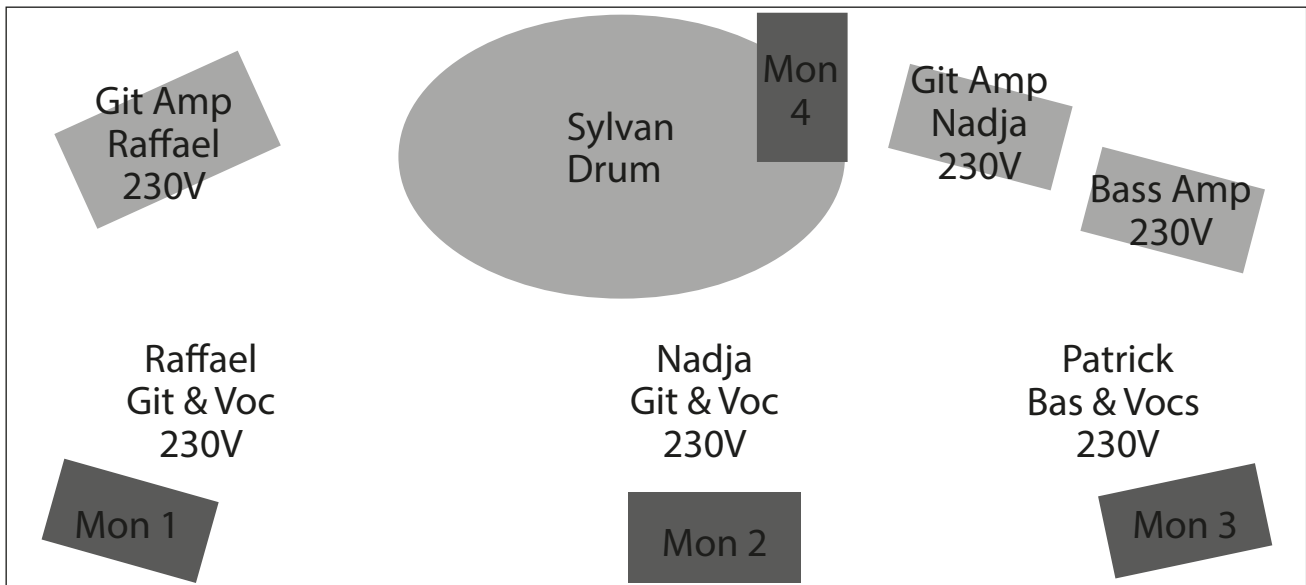

Techrider THE WISE FOOLS

Stageplan

Kanal Liste

Bezeichnung	Mic
Kick	SM91 o.Ä.
Snare	SM57 o.Ä.
HiHat	Cond.
Tom 1	Clipmic o.Ä.
Tom 2	Clipmic o.Ä.
Floortom 1	Clipmic o.Ä.
Floortom 2	Clipmic o.Ä.
OH 1	Cond.
OH 2	Cond.
Bass	eigene DI
Git Raffael	SM57 o.Ä.
Git Nadja	SM57 o.Ä.
Voc Raffael (Backing Voc)	SM58 o.Ä. (bitte komprimiert)
Voc Nadja	SM58 o.Ä. (bitte komprimiert)
Voc Patrick (Backing Voc)	SM58 o.Ä. (bitte komprimiert)

Monitoring: Ein Monitoring auf 4 Wegen wäre optimal.

PA: Eine dem Lokal angepasste Anlage, welche ein Rockkonzert verzerrungsfrei verstärken kann.

Kontakt: Nadja Kühni: kuehnis.nadja@gmail.com / 077 419 61 32
Bei Abweichung vom Techrider bitte melden. Wir sind unkompliziert.