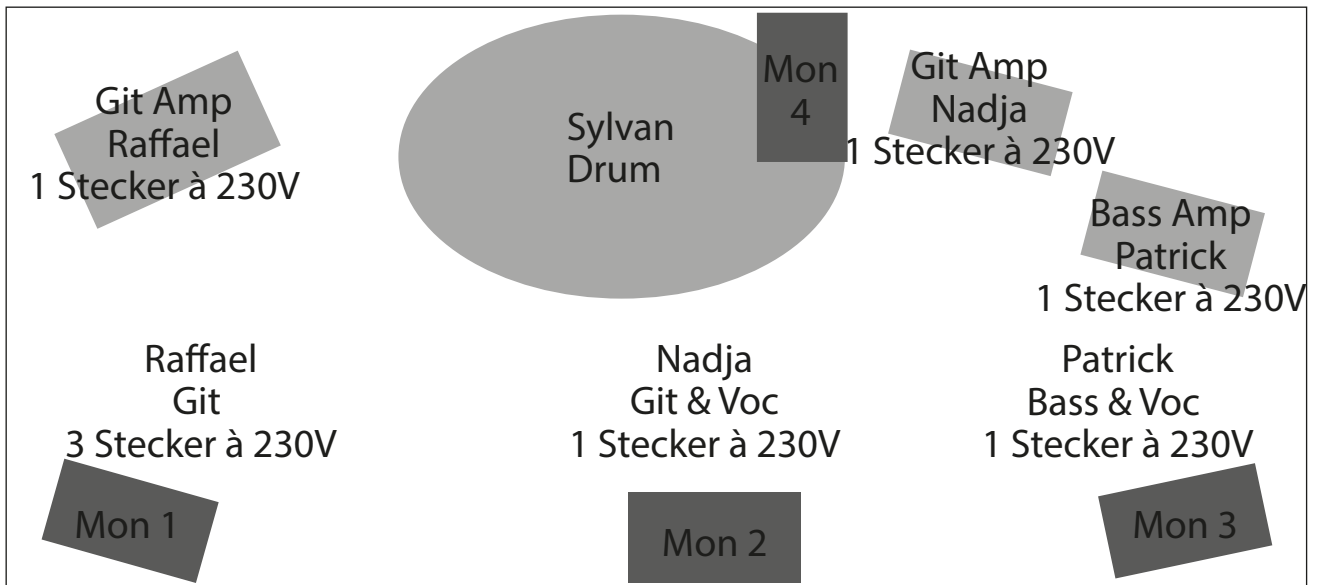

Techrider THE WISE FOOLS

Stageplan

Kanal Liste

Bezeichnung	Mic
Kick	SM91 o.Ä.
Snare	SM57 o.Ä.
HiHat	Cond.
Tom 1	Clipmic o.Ä.
Tom 2	Clipmic o.Ä.
Floortom 1	Clipmic o.Ä.
Floortom 2	Clipmic o.Ä.
OH 1	Cond.
OH 2	Cond.
Bass	eigene DI
Git Raffael	SM57 o.Ä.
Git Nadja	SM57 o.Ä.
Voc Nadja	SM58 o.Ä. (bitte komprimiert)
Voc Patrick (Backing Voc)	SM58 o.Ä. (bitte komprimiert)

Monitoring: Ein Monitoring auf 4 Wegen wäre optimal.

PA: Eine dem Lokal angepasste Anlage, welche ein Rockkonzert verzerrungsfrei verstärken kann.

Kontakt: Nadja Kühni: kuehnis.nadja@gmail.com / 077 419 61 32
Bei Abweichung vom Techrider bitte melden. Wir sind unkompliziert.