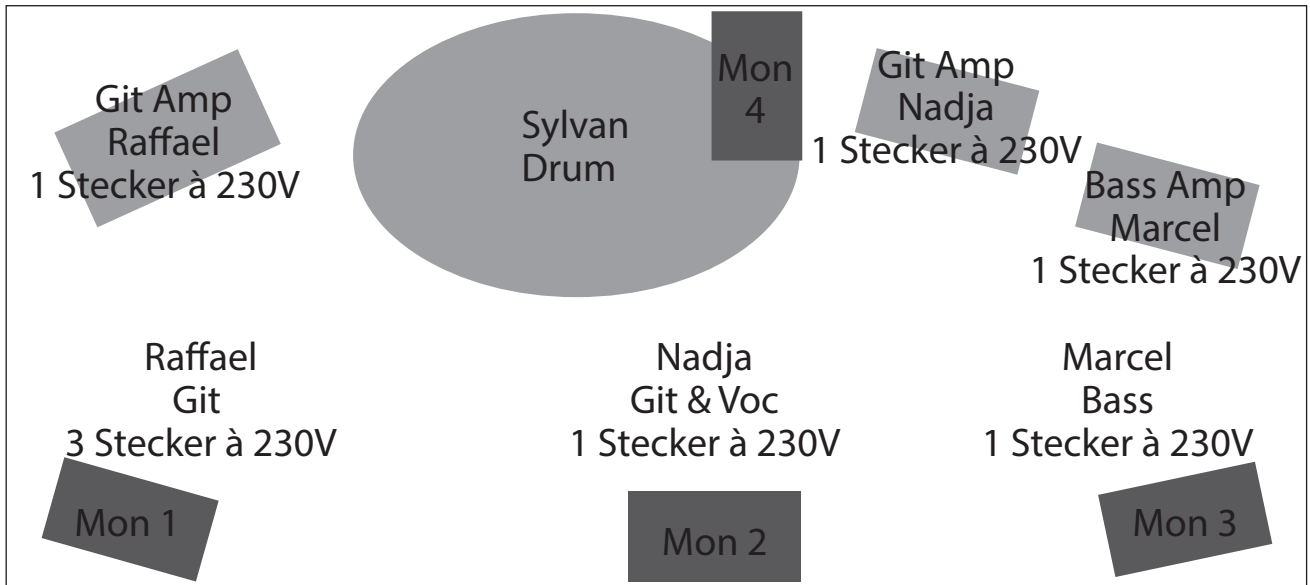

Techrider THE WISE FOOLS

Stageplan

Kanal Liste

Bezeichnung	Mic
Kick	SM91 o.Ä.
Snare	SM57 o.Ä.
HiHat	Cond.
Tom 1	Clipmic o.Ä.
Tom 2	Clipmic o.Ä.
Floortom 1	Clipmic o.Ä.
Floortom 2	Clipmic o.Ä.
OH 1	Cond.
OH 2	Cond.
Bass	eigene DI
Git Raffael	SM57 o.Ä.
Git Nadja	SM57 o.Ä.
Voc Nadja	SM58 o.Ä. (bitte komprimiert)

Bühne: Eine dem Lokal angepasste Bühne und wenn vorhanden ein Drumriser, ca. 2x3m.

Monitoring: Ein Monitoring auf 4 Wegen wäre optimal.

PA: Eine dem Lokal angepasste Anlage, welche ein Rockkonzert verzerrungsfrei verstärken kann.